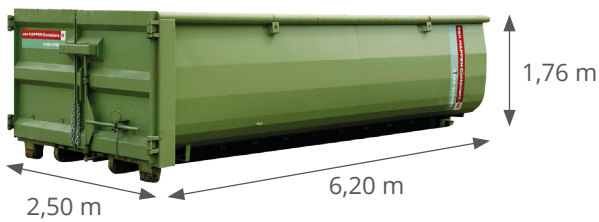

Ruime keuze in bouwcontainers

Van Happen Containers heeft een ruim aanbod bouwcontainers. Wij leveren open en gesloten afzetcontainers van 2,5 m³ tot 40 m³. Op basis van de hoeveelheid afval, de mogelijkheid van afval scheiden aan de bron en de plaats waar de containers moeten staan, geven wij advies over het juiste type afzetcontainer en ledigingsfrequentie.

Portaalcontainer gesloten 10 m³

Haakcontainers

Haakcontainer open 11 m³

Haakcontainer gesloten 15 m³

Haakcontainer open 20 m³

Haakcontainer open 40 m³

Perscontainer

Perscontainer gesloten 20 m³
voorzijde