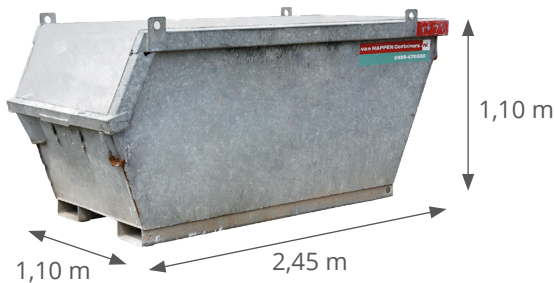

Ruime keuze in bouwcontainers

Van Happen Containers heeft een ruim aanbod bouwcontainers. Wij leveren open en gesloten afzetcontainers van 2,5 m³ tot 40 m³. Op basis van de hoeveelheid afval, de mogelijkheid van afval scheiden aan de bron en de plaats waar de containers moeten staan, geven wij advies over het juiste type afzetcontainer en ledigingsfrequentie.

- KA-containers
- Portaalcontainers
- Haakcontainers
- Perscontainers

KA-containers

KA-container open 2,5 m³

KA-container gesloten 4,5 m³

Portaal

Portaalcontainer open 4 m³

Portaalcontainer open 6 m³

Portaalcontainer open 10 m³

Portaalcontainer gesloten 10 m³

Haakcontainers

Haakcontainer open 11 m³

Haakcontainer gesloten 15 m³

Haakcontainer open 20 m³

Haakcontainer open 40 m³

Perscontainer

Perscontainer gesloten 20 m³
voorzijde