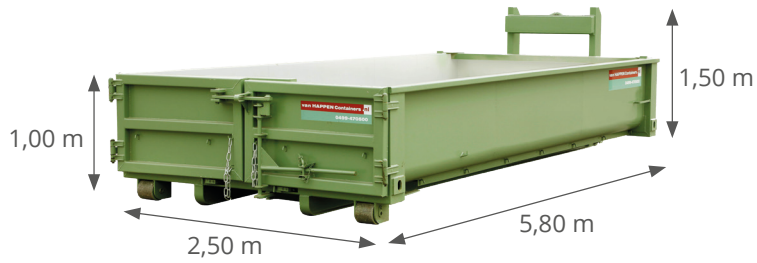

Ruime keuze in bouwcontainers

Van Happen Containers heeft een ruim aanbod bouwcontainers. Wij leveren open en gesloten afzetcontainers van 2,5 m³ tot 40 m³. Op basis van de hoeveelheid afval, de mogelijkheid van afval scheiden aan de bron en de plaats waar de containers moeten staan, geven wij advies over het juiste type afzetcontainer en ledigingsfrequentie.

- KA-containers
- Portaalcontainers
- Haakcontainers
- Perscontainers

KA-containers

KA-container open 2,5 m³

KA-container gesloten 4,5 m³

Portaal

Portaalcontainer open 4 m³

Portaalcontainer open 6 m³

Portaalcontainer open 10 m³

Portaalcontainer gesloten 10 m³

Haakcontainers

Haakcontainer open 11 m³

Haakcontainer gesloten 15 m³

Haakcontainer open 20 m³

Haakcontainer open 40 m³

Perscontainer

Perscontainer gesloten 20 m³
voorzijde