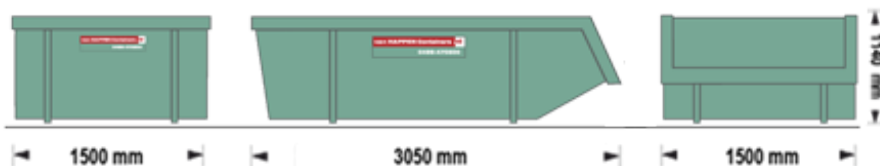

Een ruime keuze in bouwcontainers

Van Happen Containers heeft een ruim aanbod bouwcontainers. Wij leveren open en gesloten afzetcontainers van 2,5 m³ tot 30 m³. Op basis van de hoeveelheid afval, de mogelijkheid van afval scheiden aan de bron en de plaats waar de containers moeten staan, geven wij advies over het juiste type afzetcontainer en ledigingfrequentie.

- KA-containers
- Portaalcontainers
- Haakcontainers
- Perscontainers

KA-containers

KA-container open 2,5m³

KA-container gesloten 4,5m³

Portaalcontainers

Portaalcontainer open 4m³

Portaalcontainer open 6m³

Portaalcontainer open 10m³

Portaalcontainer gesloten 10m³

Haakcontainers

Haakcontainer open 11m³

Haakcontainer open 24m³

Haakcontainer gesloten 30m³

Perscontainer

Perscontainer gesloten 20m³

Perscontainers zijn in veel varianten leverbaar.