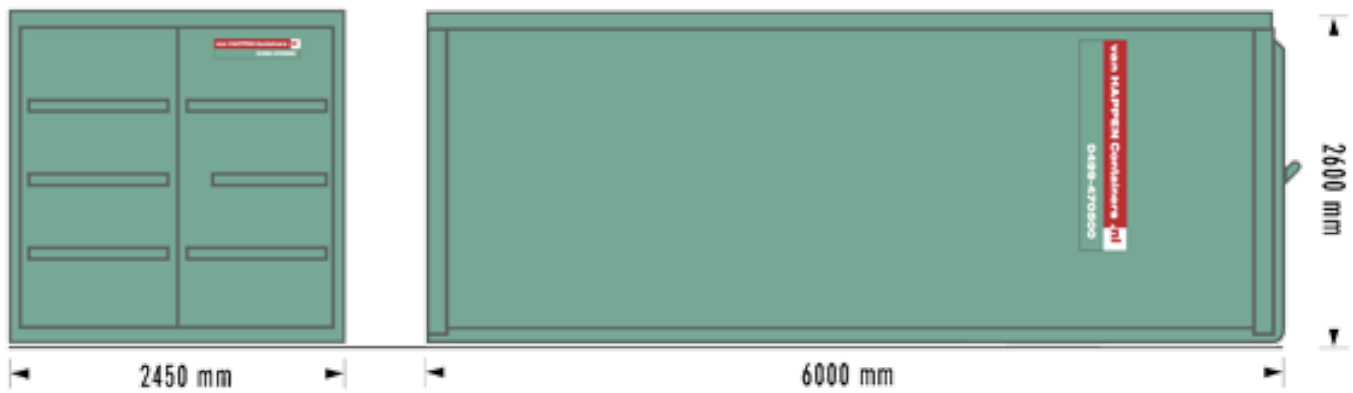

Portaalcontainer gesloten 10m³

Haakcontainers

Haakcontainer open 11m³

Haakcontainer open 24m³

Haakcontainer gesloten 30m³

Perscontainer

Perscontainer gesloten 20m³

Perscontainers zijn in veel varianten leverbaar.