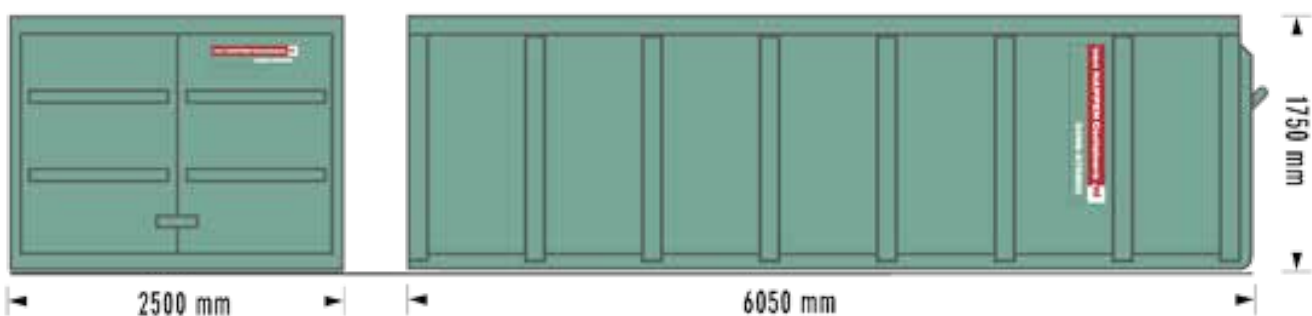

Portaalcontainer gesloten 10m³

Haakcontainers

Haakcontainer open 11m³

Haakcontainer open 24m³

Haakcontainer gesloten 30m³

Perscontainer

Perscontainer gesloten 20m³

Perscontainers zijn in veel varianten leverbaar.