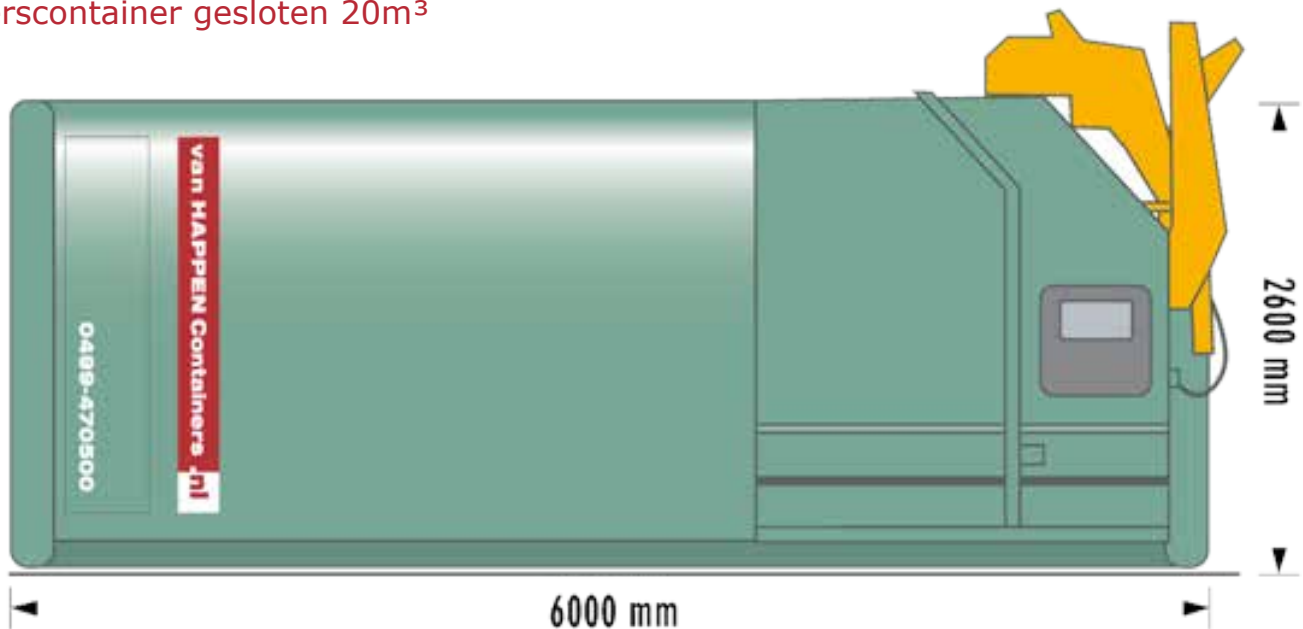

Een ruime keuze in bouwcontainers

Van Happen Containers heeft een ruim aanbod bouwcontainers. Wij leveren open en gesloten afzetcontainers van 2,5 m³ tot 30 m³. Op basis van de hoeveelheid afval, de mogelijkheid van afval scheiden aan de bron en de plaats waar de containers moeten staan, geven wij advies over het juiste type afzetcontainer en ledigingfrequentie.

Portaalcontainer gesloten 10m³

Haakcontainers

Haakcontainer open 11m³

Haakcontainer open 24m³

Haakcontainer gesloten 30m³

Perscontainer

Perscontainer gesloten 20m³

Perscontainers zijn in veel varianten leverbaar.