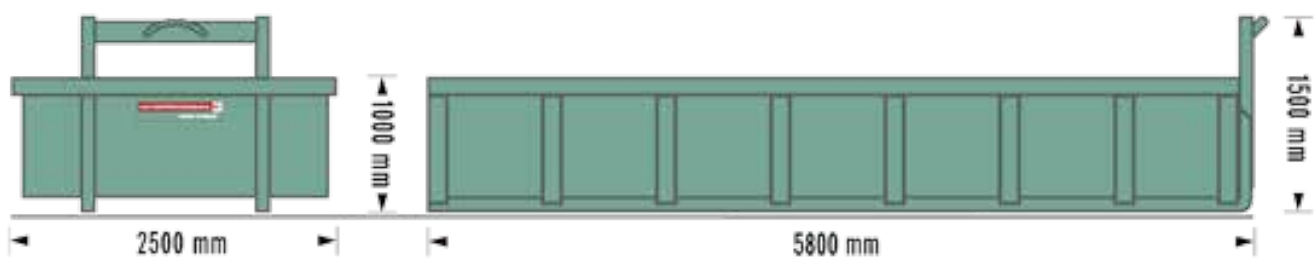

Een ruime keuze in bouwcontainers

Van Happen Containers heeft een ruim aanbod bouwcontainers. Wij leveren open en gesloten afzetcontainers van 2,5 m³ tot 30 m³. Op basis van de hoeveelheid afval, de mogelijkheid van afval scheiden aan de bron en de plaats waar de containers moeten staan, geven wij advies over het juiste type afzetcontainer en ledigingfrequentie.

- KA-containers
- Portaalcontainers
- Haakcontainers
- Perscontainers

KA-containers

KA-container open 2,5m³

KA-container gesloten 4,5m³

Portaalcontainers

Portaalcontainer open 4m³

Portaalcontainer open 6m³

Portaalcontainer open 10m³

Portaalcontainer gesloten 10m³

Haakcontainers

Haakcontainer open 11m³

Haakcontainer open 24m³

Haakcontainer gesloten 30m³

Perscontainer

Perscontainer gesloten 20m³

Perscontainers zijn in veel varianten leverbaar.