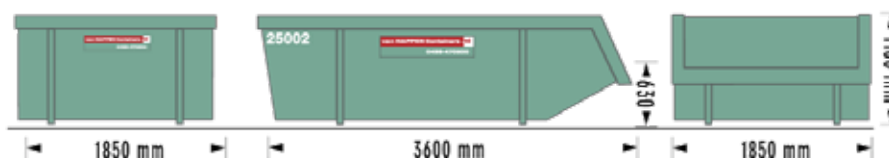

Een ruime keuze in bouwcontainers

Van Happen Containers heeft een ruim aanbod bouwcontainers. Wij leveren open en gesloten afzetcontainers van 2,5 m³ tot 30 m³. Op basis van de hoeveelheid afval, de mogelijkheid van afval scheiden aan de bron en de plaats waar de containers moeten staan, geven wij advies over het juiste type afzetcontainer en ledigingfrequentie.

- KA-containers
- Portaalcontainers
- Haakcontainers
- Perscontainers

KA-containers

KA-container open 2,5m³

KA-container gesloten 4,5m³

Portaalcontainers

Portaalcontainer open 4m³

Portaalcontainer open 6m³

Portaalcontainer open 10m³

Portaalcontainer gesloten 10m³

Haakcontainers

Haakcontainer open 11m³

Haakcontainer open 24m³

Haakcontainer gesloten 30m³

Perscontainer

Perscontainer gesloten 20m³

Perscontainers zijn in veel varianten leverbaar.