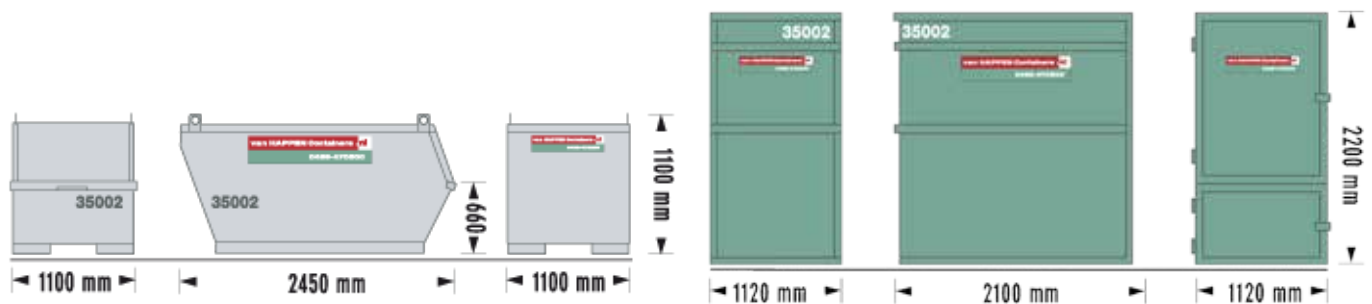

Een ruime keuze in bouwcontainers

Van Happen Containers heeft een ruim aanbod bouwcontainers. Wij leveren open en gesloten afzetcontainers van 2,5 m³ tot 30 m³. Op basis van de hoeveelheid afval, de mogelijkheid van afval scheiden aan de bron en de plaats waar de containers moeten staan, geven wij advies over het juiste type afzetcontainer en ledigingfrequentie.

- KA-containers
- Portaalcontainers
- Haakcontainers
- Perscontainers

KA-containers

KA-container open 2,5m³

KA-container gesloten 4,5m³

Portaalcontainers

Portaalcontainer open 4m³

Portaalcontainer open 6m³

Portaalcontainer open 10m³

Portaalcontainer gesloten 10m³

Haakcontainers

Haakcontainer open 11m³

Haakcontainer open 24m³

Haakcontainer gesloten 30m³

Perscontainer

Perscontainer gesloten 20m³

Perscontainers zijn in veel varianten leverbaar.