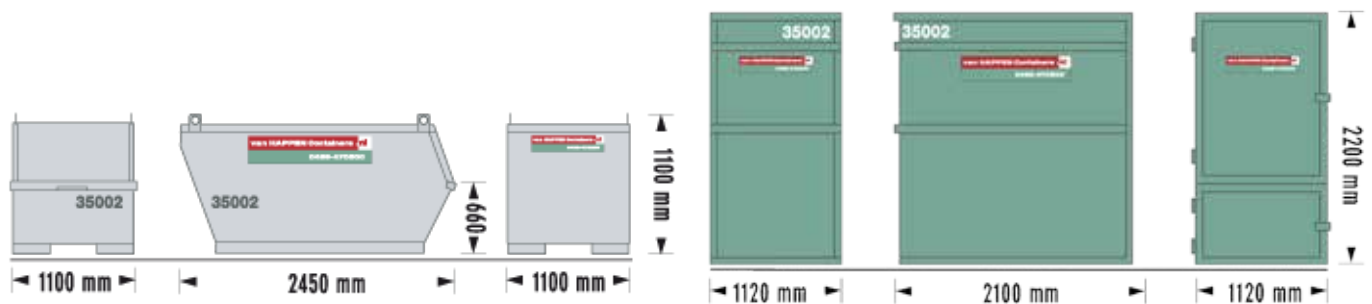

## Een ruime keuze in bouwcontainers

Van Happen Containers heeft een ruim aanbod bouwcontainers. Wij leveren open en gesloten afzetcontainers van 2,5 m<sup>3</sup> tot 30 m<sup>3</sup>. Op basis van de hoeveelheid afval, de mogelijkheid van afval scheiden aan de bron en de plaats waar de containers moeten staan, geven wij advies over het juiste type afzetcontainer en ledigingfrequentie.

### KA-containers

KA-container open 2,5m<sup>3</sup>

KA-container gesloten 4,5m<sup>3</sup>